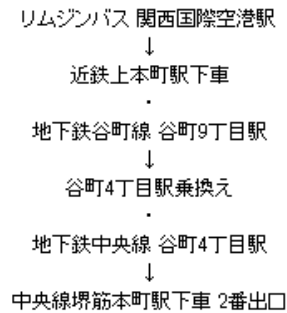

伊丹空港から

阪急をご利用の方

バスをご利用の方

大阪空港交通株式会社 <http://www.okkbus.co.jp/index.htm>

関西国際空港から

南海線をご利用の方

バスをご利用の方

JRをご利用の方

JR新大阪駅から

地下鉄をご利用の方

JRをご利用の方