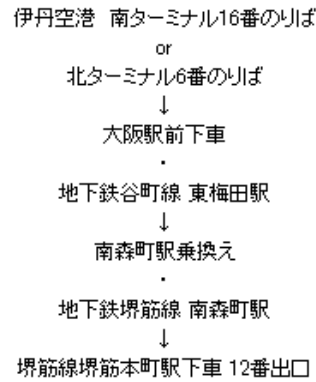

らせん階段 EQ6講習 大阪会場（大阪産業創造館）

堺筋線12番出口から出て信号を2つ渡ります。

**大阪産業創造館**

〒541-0053 大阪市中央区本町1-4-5  
TEL:06-6264-9800(代)

伊丹空港から

阪急をご利用の方

バスをご利用の方

大阪空港交通株式会社 <http://www.okkbus.co.jp/index.htm>