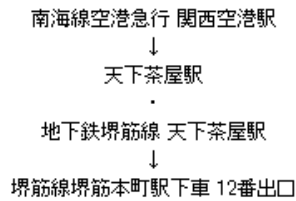

関西国際空港から

南海線をご利用の方