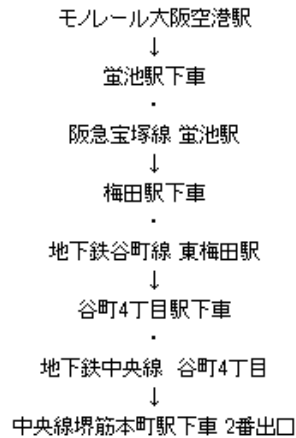

らせん階段 EQ6講習 大阪会場（大阪産業創造館）

堺筋線12番出口から出て信号を2つ渡ります。

**大阪産業創造館**

〒541-0053 大阪市中央区本町1-4-5  
TEL:06-6264-9800(代)

伊丹空港から

阪急をご利用の方

バスをご利用の方

大阪空港交通株式会社 <http://www.okkbus.co.jp/index.htm>