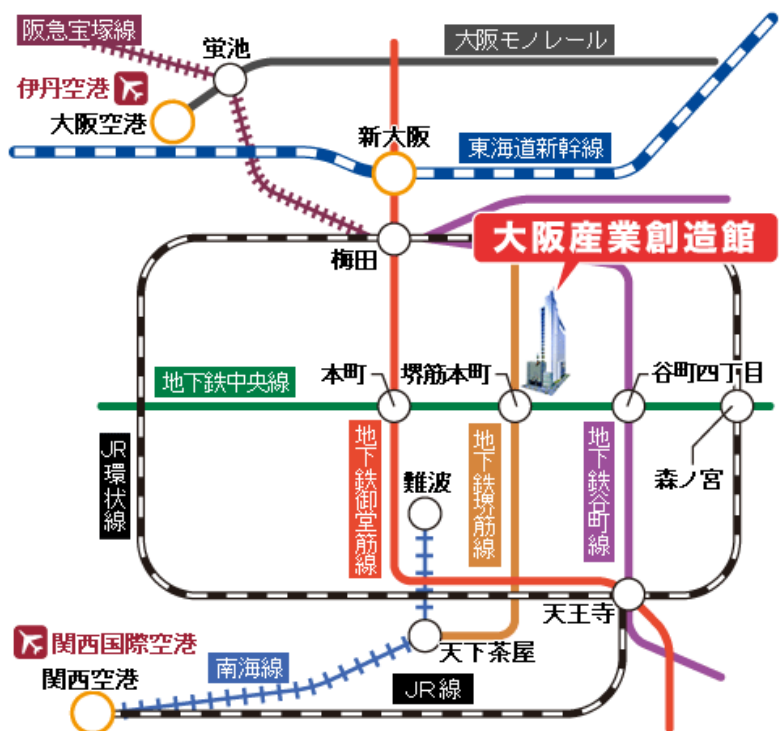

らせん階段 EQ6講習 大阪会場（大阪産業創造館）

堺筋線12番出口から出て信号を2つ渡ります。

**大阪産業創造館**

〒541-0053 大阪市中央区本町1-4-5  
TEL:06-6264-9800(代)

伊丹空港から

阪急をご利用の方

バスをご利用の方

大阪空港交通株式会社 <http://www.okkbus.co.jp/index.htm>

関西国際空港から

南海線をご利用の方

バスをご利用の方

JRをご利用の方

JR新大阪駅から

地下鉄をご利用の方

JRをご利用の方